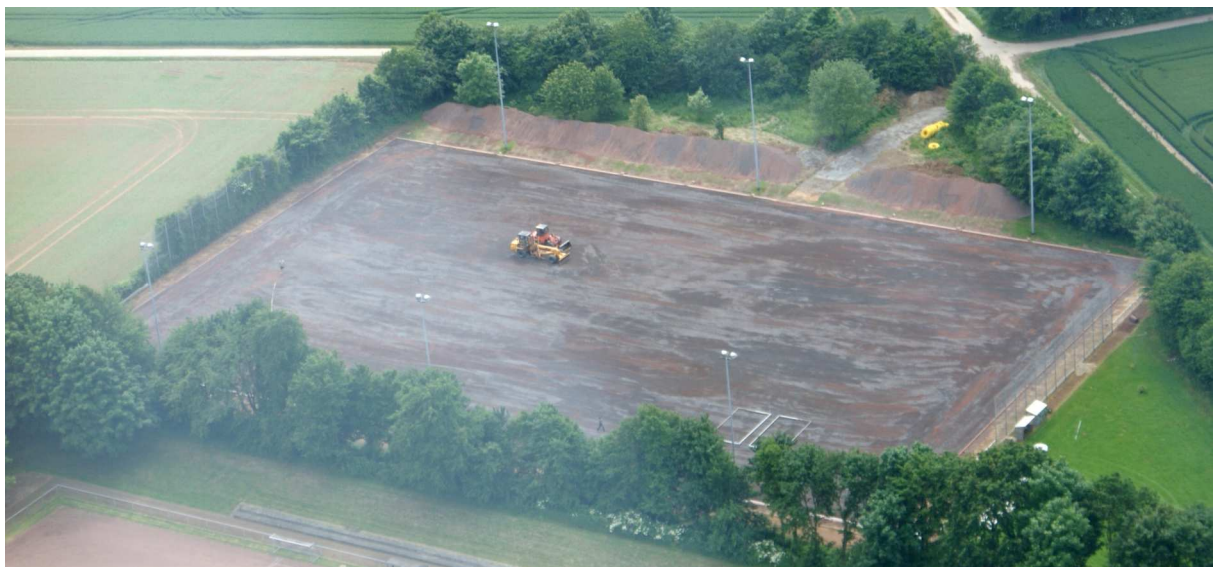

Mit der Umwandlung des bisherigen renovie-

rungsbedürftigen Aschenplatzes im Glehner Sportpark wurde nun ein Projekt verwirklicht, das kreisweit Seinesgleichen sucht. Erstmals hat ein Verein im Stadtgebiet Korschenbroich die Verantwortung über eine städtische Sportanlage übernommen und eine Investition in Höhe von rund 340.000 € getätigt. Das Land NRW (80.000 €), die Stadt Korschenbroich (23.000 €) und die Stiftung Sport der Sparkasse Neuss (20.000 €) haben das Vorhaben als größte Geldgeber finanziell unterstützt. Die weitere Finanzierung stammt aus Preisgeldern, die der SV Glehn für seine außergewöhnliche Jugendförderung in den vergangenen Jahren er-

halten hat sowie aus einer Vielzahl von größeren und kleineren Spenden von Freunden und Förderern des Vereines. Zudem hat der SVG seine zu diesem Zwecke angelegte finanzielle Rücklage aufgelöst. Allerdings mussten letztlich rund 100.000 € durch einen Kredit finanziert werden, mit einer Beitragserhöhung haben die Mitglieder den Weg für diesen Kapitaldienst, der für den Verein mittelfristig eine nicht unerhebliche Belastung darstellt, freigemacht.

Für das Projektteam um den Vorsitzenden Markus Drillges ist es ein riesiger Erfolg, dass die „Kunstrasensaatmischung“ so schnell

Luftbild von den Arbeiten am Kunstrasenplatz: Die alte Aschenschicht ist bereits abgeschoben und als Wall aufgeschüttet. Noch ist nichts vom Kunstrasen zu sehen ...