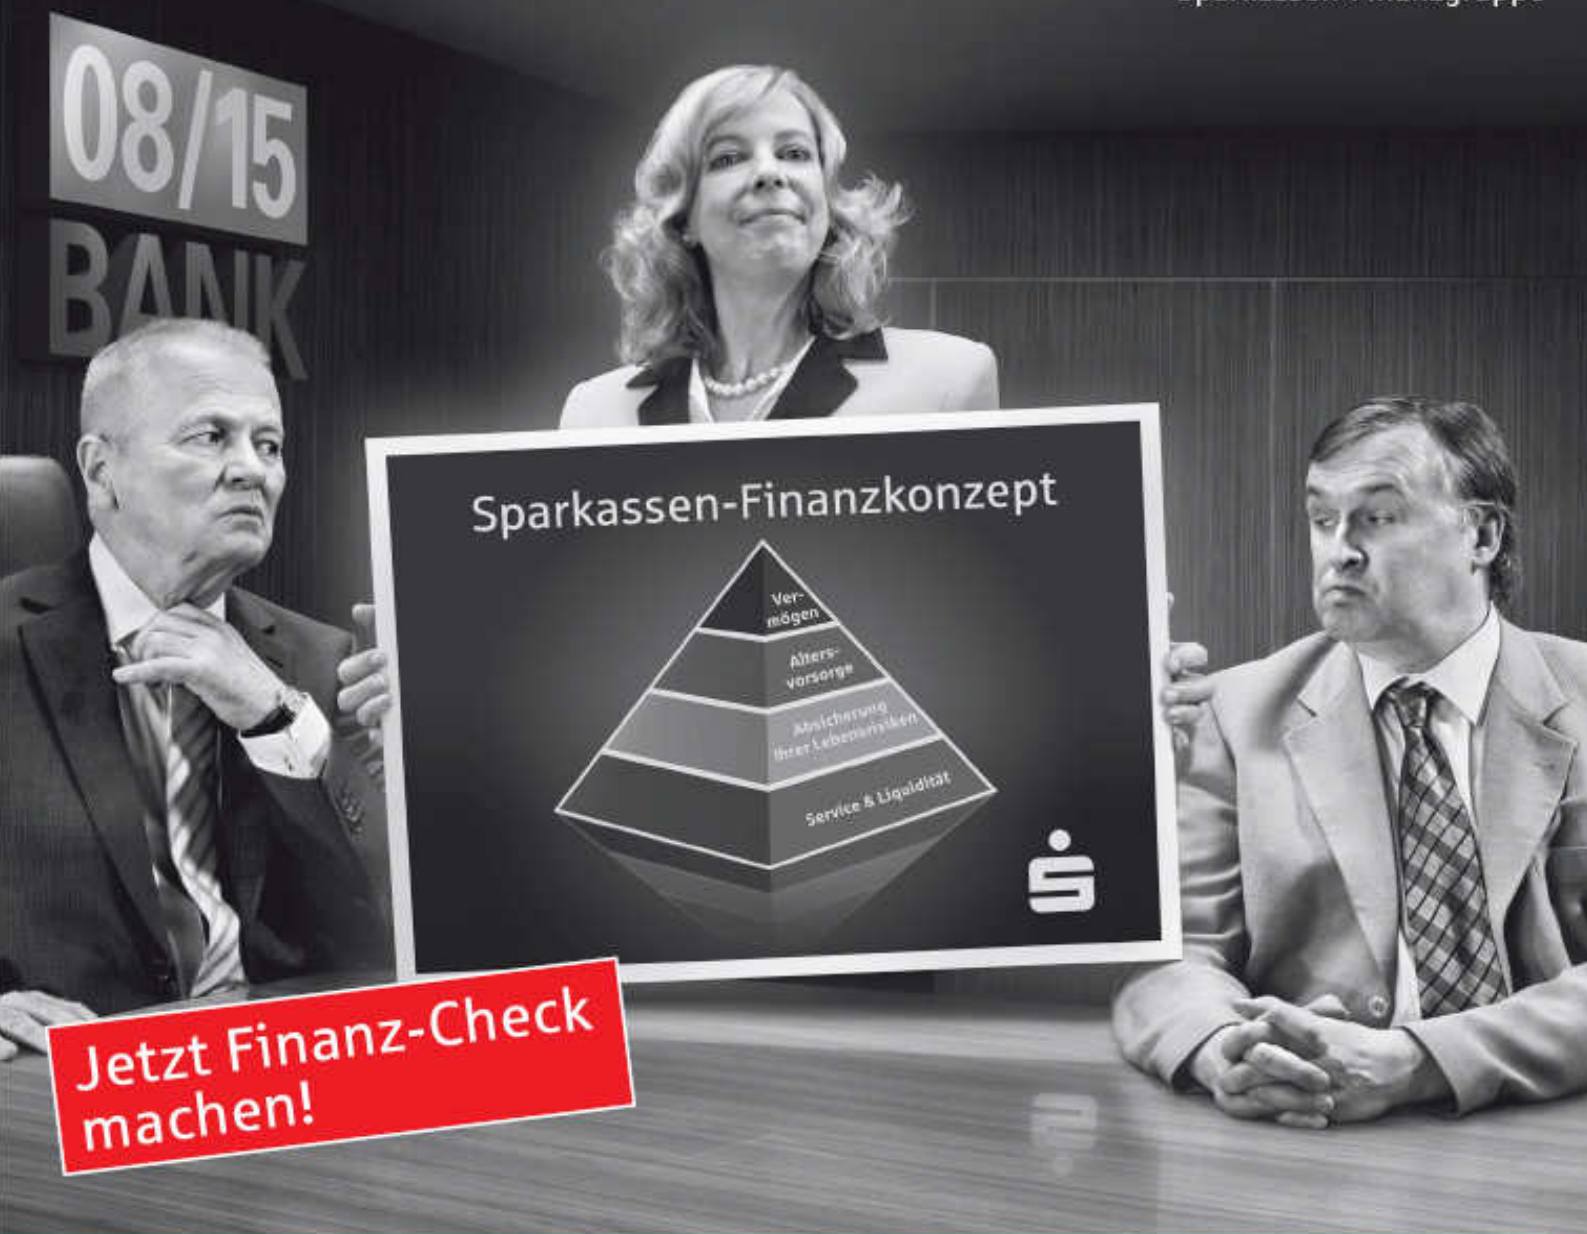

Sparkassen-Finanzkonzept

Jetzt Finanz-Check
machen!

Das Sparkassen-Finanzkonzept: ganzheitliche Beratung statt 08/15.

Service, Sicherheit, Altersvorsorge, Vermögen.

Sparkasse
Neuss

Geben Sie sich nicht mit 08/15-Beratung zufrieden – machen Sie jetzt Ihren individuellen Finanz-Check bei der Sparkasse. Wann und wo immer Sie wollen, analysieren wir gemeinsam mit Ihnen Ihre finanzielle Situation und entwickeln eine maßgeschneiderte Rundum-Strategie für Ihre Zukunft. Mehr dazu in Ihrer Geschäftsstelle oder unter www.sparkasse-neuss.de. **Wenn's um Geld geht – Sparkasse.**