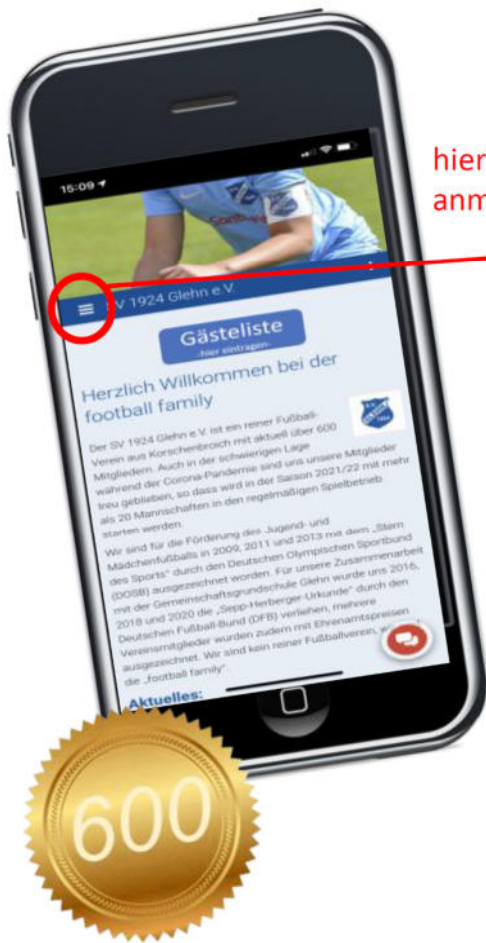

#THEFOOTBALLFAMILY

hier
anmelden

Handynummer oder eMail Weiter

oder Single Sign-on

- ✓ immer auf dem Laufenden durch Echtzeitkommunikation
- ✓ Zugang zu weiteren, nicht öffentlichen Informationen
- ✓ Teilnahme an Gewinnspielen
- ✓ Nutzung der digitalen Stadionkarte

...und vieles mehr

*Auch ohne Mitgliedschaft Teil
der Football Family werden,
bereits über **600** Personen sind dabei*

wir freuen uns auch auf Dich!

Jetzt hier anmelden