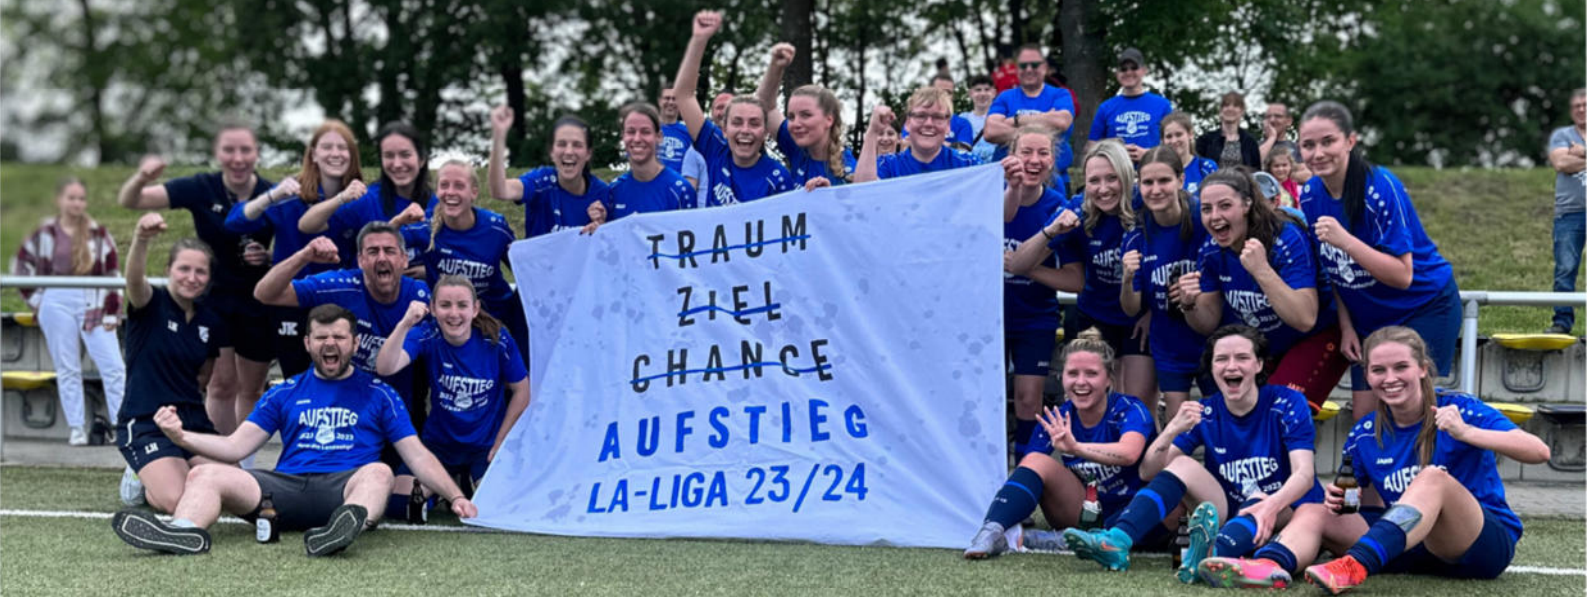

EXKLUSIV: ALLE SPIELE - ALLE TORE DER BISHERIGEN RÜCKSERIE  
#THEFOOTBALLFAMILY

## Der Vorstand des SV 1924 Glehn e.V.